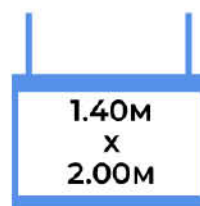

A partir de

33€ HT / EN 1.40M X 2.50M

Type « oeillets »

RIDEAU SANITAIRE FLEXIBLE 100% TRANSPARENT

Facile à installer grâce à ses oeillets tous les 30cm et ses crochets.

ENTREPRISES - INDUSTRIES EHPAD - PHARMACIES - COMMERCE - RESTAURANTS ...

FORMATS DISPONIBLES

BACHE AU M²

9€ HT

BANQUE D'ACCUEIL

75€ HT

Formats personnalisés et autres renseignements, nous consulter

Z.A. Le Verron - 85200 LONGÈVES - Tél. 02 51 00 10 64 - contact@sofareb.com - www.sofareb.com